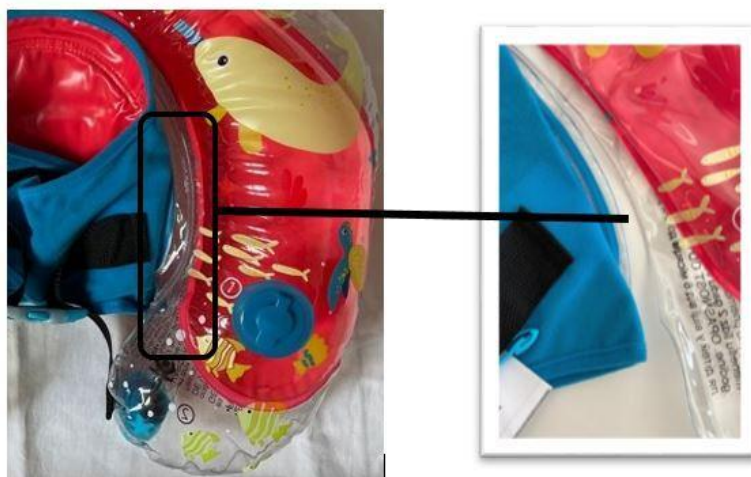

# STAŽENÍ VÝROBKU

OD: 29/07/2021

Pokud jste zakoupili následující výrobek:

**DĚTSKÝ NAFUKOVACÍ KRUH S HAMAKOU** v období od 1. ledna 2021 do 3. července 2021 (včetně),

týká se vás toto upozornění.

BOUEE ARCHE BEBE NABAIJI			
<i>Designation</i>	BABY RING ALL NAR BLUE	BABY ARCH RING	BABY ARCH RING
<i>Code modele</i>	8578834	8543240	8383781
<i>Code article</i>	2985107	2743975	4016451

Ve výjimečných případech může dojít k postupnému porušení spoje a částečnému oddělení nafukovacího kruhu od látkové části, ve které je umístěno dítě.

Dosud jsme nezaznamenali žádnou nehodu související s tímto problémem, nechceme však podstupovat žádné riziko týkající se bezpečnosti našich nejmenších uživatelů, a proto jsme se rozhodli výrobek stáhnout z prodeje.